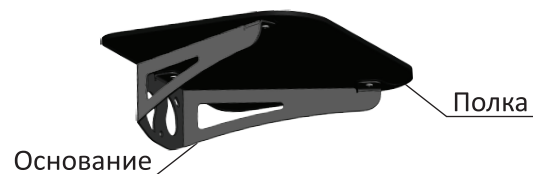

## Крепеж

Модель

Дюбель

Саморез

Винт

**DVD-1**

6x30

3,5x32